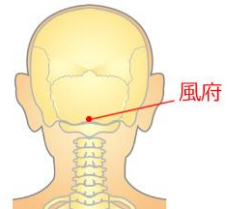

寝不足、疲れ、多忙、考え事、イライラなど心身にゆとりが無くなっている時に起こりやすいものです。これらを改善するために、生薬では羚羊角 (れいようかく) (サイガーレーヨウと言うカモシカの仲間の角) やイカク (サイの角) これらの生薬は、ワシントン条約で捕獲はできず、日本の漢方薬メーカーでも各々自社で持っている貴重な生薬のみです。食材では緑茶。食後にはゆっくりと日本独特の緑茶を楽しんでみてはいかがでしょうか！

そして、ツボは風府 (ふうふ) です。

【ツボの位置】 少し上を向いた時、背骨から上がって指の止まるくぼみ
「頭がいっぱいいっぱい」な状態をリセットし、脳を再起動させたい時、押しながら
3回大きく深呼吸

【風府の主な効能】 高血圧、頭痛、目の疲れ、めまい、物忘れ、首のコリ

◆◆◆ 幹事報告 ◆◆◆

ガバナー事務所より

- ・ 第49回ロータリー研究会開催の案内が届いています。
11月25日(水) オンラインによる開催。
会長の参加は第2部20時~21時「クナークRI会長と語ろう」から 締切り 10月8日(木)
- ・ アフリカ地域の野生型ポリオ根絶が認定されたとの連絡あり。
- ・ 地区委員会アンケート調査結果を纏めた冊子が届いています。
- ・ 9月のロータリーレート 1ドル 106円と連絡あり